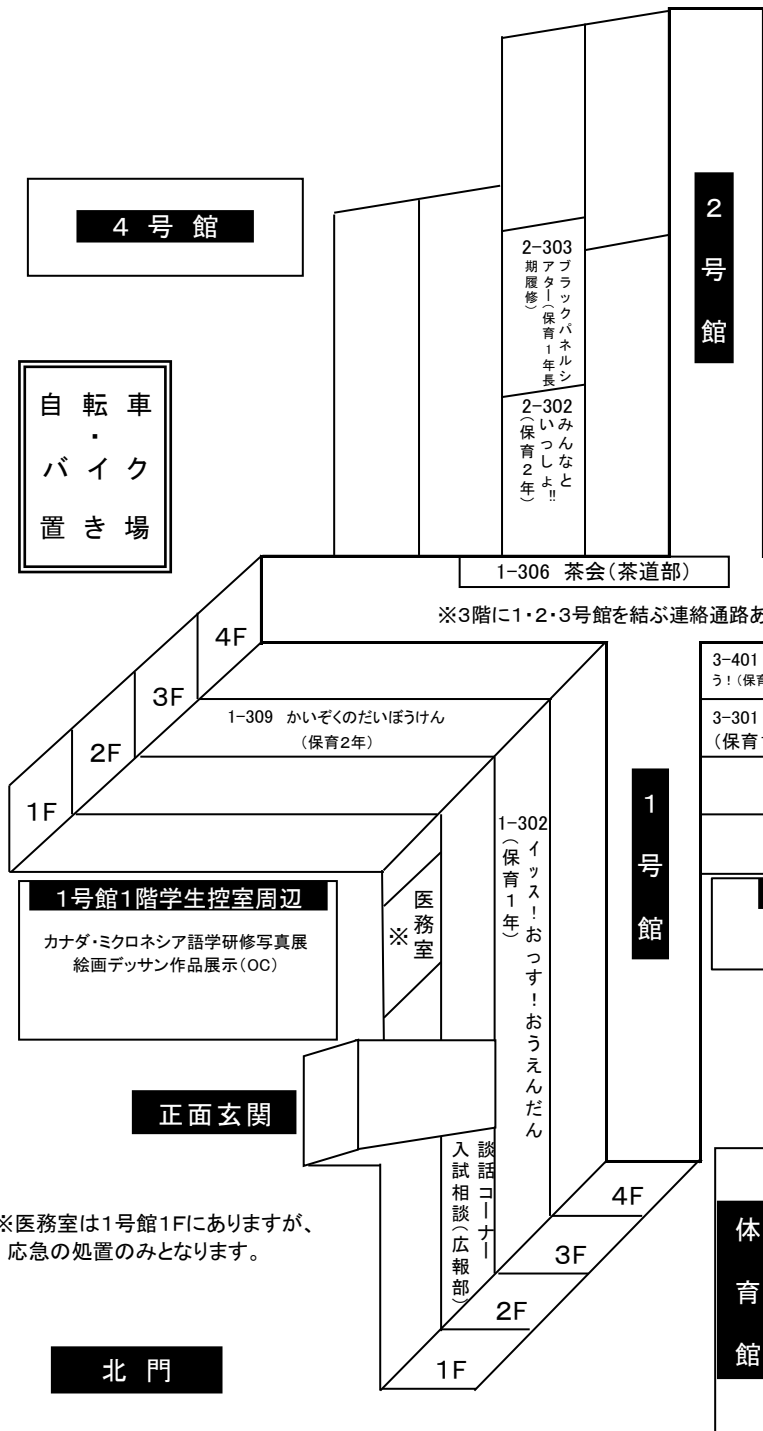

学内案内図

期日	運行時間			
	江南駅発		短大発	
10 / 20 (土)	11:00	12:00	12:30	13:30
21 (日)	13:00	14:00	14:30	15:30
	15:00		16:30	17:00
			17:30	18:00

※各種模擬店等
10/20 12:00~15:00
10/21 10:00~15:30

2号館

2-303 ブラックパネルン
期履修(保育1年長)
2-302 いっしょよ!!
(保育2年)

1-306 茶会(茶道部)

※3階に1・2・3号館を結ぶ連絡通路あり

3号館

3-401 なってみよう! やってみよう!
(保育2年長期履修) 3-403 忍者教室
(保育2年長期履修)
3-301 ワッキーパーク
(保育1年長期履修)

学生通用口

1号館

1-302 イッス!おっす!おうえんだん
(保育1年)

※ 医務室

1号館1階学生控室周辺
カナダ・マイクロネシア語学研修写真展
絵画デッサン作品展示(OC)

正面玄関

※医務室は1号館1Fにありますが、
応急の処置のみとなります。

北門

テニスコート

5号館

5-103 むすび座人形劇(20日 13:30)
5-206 どんぐりど〜こだ!!
(保育1年長期履修)
5-203・204 7ひきのこやぎ
(保育専攻3年長期履修)
2階EVホール シューティングゲーム
(バスケットボール部)
ラウンジ 童謡とハーモニカのコンサート(OC 21日)
Gospel Live(OC 21日)
リコーダーコンサート(OC 21日)